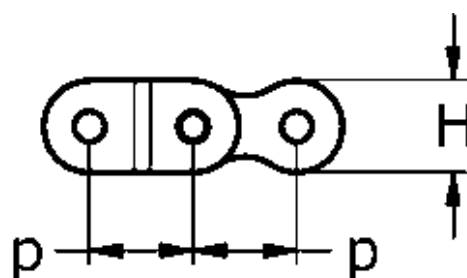

Varenummer: 61370235162008

Beskrivelse: Tsubaki 16 B-2 Duplex samleled dobbelt forkrøbbet Neptune.

Mål

$b1 = 17.02$

$t = 3.2$

$d1 = 15.88$

$d2 = 8.28$

$H = 21$

$L1 = 33.55$

$P = 25.4$

$pt = 31.88$

$T = 4$