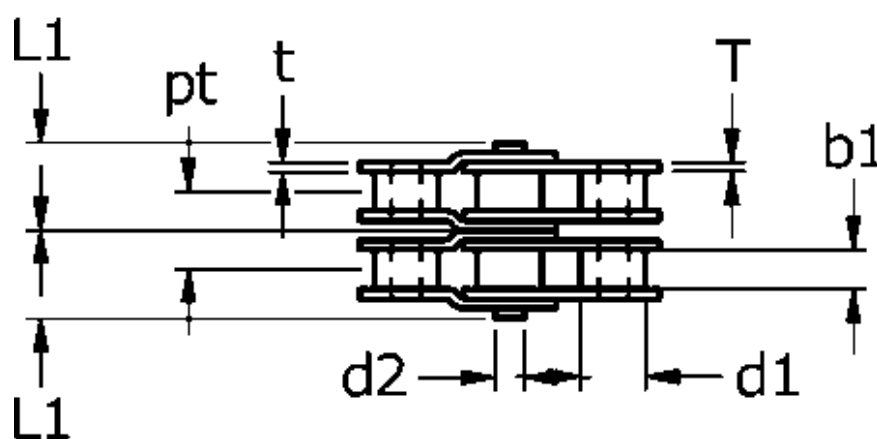

Varenummer: 61370235162008

Beskrivelse: Tsubaki 16 B-2 Duplex samleled dobbelt forkrøbbet Neptune.

Mål

$b1 = 17.02$

$t = 3.2$

$d1 = 15.88$

$d2 = 8.28$

$H = 21$

$L1 = 33.55$

$P = 25.4$

$pt = 31.88$

$T = 4$